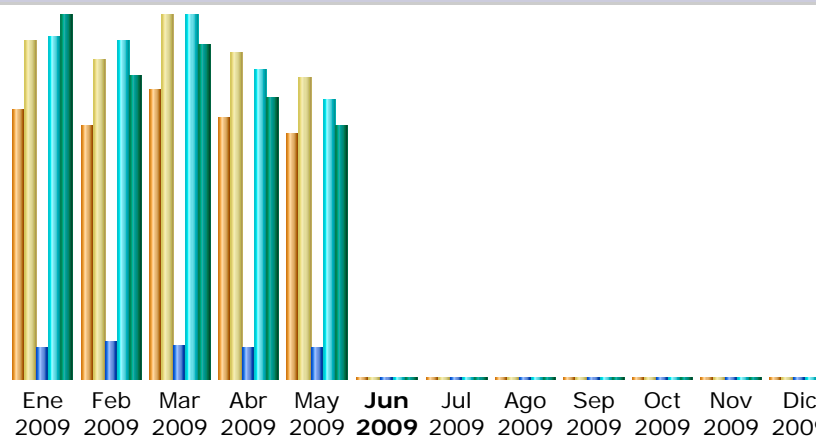

Estadísticas de:
clasiefectivos.com

[Resumen](#)

Cuándo:

[Histórico Mensual](#)

[Días del mes](#)

[Días de la semana](#)

[Visitas por Horas](#)

Quién:

[Países](#)

☐ [Lista completa](#)

[Servidores](#)

☐ [Lista completa](#)

☐ [Última visita](#)

☐ [Dirección IP no identificada](#)

[Usuarios autenticados](#)

☐ [Lista completa](#)

☐ [Última visita](#)

[Visitas de Robots/Spiders](#)

☐ [Lista completa](#)

☐ [Última visita](#)

Navegación:

[Duración de las visitas](#)

[Tipos de ficheros](#)

[Accesos](#)

☐ [Lista completa](#)

☐ [Página de entrada](#)

☐ [Salida](#)

[Sistemas Operativos](#)

☐ [Versiones](#)

☐ [Desconocido](#)

[Navegadores](#)

☐ [Versiones](#)

☐ [Desconocido](#)

Enlaces:

[Origen de la conexión](#)

☐ [Enlaces desde buscadores](#)

☐ [Sitios de enlace](#)

[Búsquedas](#)

☐ [Búsquedas por frases clave](#)

☐ [Búsquedas por palabras clave](#)

Otros:

[Misceláneos](#)

[Códigos de error HTTP](#)

☐ [Páginas no encontradas](#)

Última actualización: 31 May 2009 - 03:53

Periodo mostrado:

Resumen

Periodo mostrado	Año 2009				
Primera visita	01 Ene 2009 - 00:00				
Última visita	31 May 2009 - 03:51				
	Visitantes distintos	Número de visitas	Páginas	Solicitudes	Tráfico
Tráfico visto *	<= 545503 Valor exacto no disponible en la vista anual	680888 (1.24 visitas/visitante)	4496247 (6.6 Páginas/Visita)	44819572 (65.82 Solicitudes/Visita)	523.12 GB (805.6 KB/Visita)
Tráfico no visto *			1036724	1173032	31.54 GB

* El tráfico "no visto" es tráfico generado por robots, gusanos o respuestas de código especial de estado HTTP.

Histórico Mensual

Mes	Visitantes distintos	Número de visitas	Páginas	Solicitudes	Tráfico
Ene 2009	111231	139387	846630	9378703	123.83 GB
Feb 2009	104832	132285	1022748	9270014	103.28 GB
Mar 2009	119611	150133	909420	9980100	113.83 GB
Abr 2009	108380	134341	862614	8487024	95.64 GB
May 2009	101449	124742	854835	7703731	86.53 GB
Jun 2009	0	0	0	0	0
Jul 2009	0	0	0	0	0
Ago 2009	0	0	0	0	0